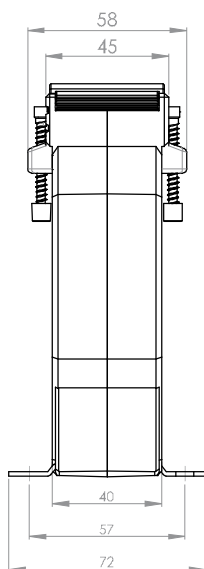

ASK 101.4 2U

Plug-in current transformer, secondary reconnectable

Bus bar 1 100 x 10 mm
 Bus bar 2 2 x 80 x 10 mm
 Round conductor 70 mm
 Transformer width 100/130 mm
 Height 141 mm
 Depth 58 mm

Primary current [A]	Burden [VA]	Secondary current [A] / Class	
		5 A Cl. 1 Art.-no.	1 A Cl. 1 Art.-no.
1200-600	10-5	10022120	10022320
	15-7,5	10022121	10022321
1500-750	10-5	10022122	10022322
	15-7,5	10022123	10022323
1600-800	10-5	10022124	10022324
	15-7,5	10022125	10022325
	30-15	10022126	10022326
2000-1000	10-5	10022127	10022327
	15-7,5	10022128	10022328
	30-15	10022129	10022329

		Art.-no.
	Snap-on mounting	-
	Sealed shutter, type C	10059042