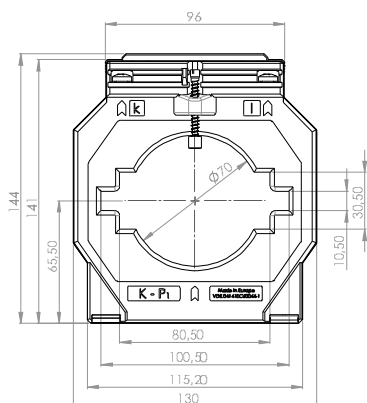

ASK 101.4 2U

Plug-in current transformer, secondary reconnectable

Bus bar 1 100 x 10 mm
 Bus bar 2 2 x 80 x 10 mm
 Round conductor 70 mm
 Transformer width 100/130 mm
 Height 141 mm
 Depth 58 mm

Primary current [A]	Burden [VA]	Secondary current [A] / Class	
		5 A Cl. 1 Art.-no.	1 A Cl. 1 Art.-no.
1200-600	10-5	10022120	10022320
	15-7,5	10022121	10022321
1500-750	10-5	10022122	10022322
	15-7,5	10022123	10022323
1600-800	10-5	10022124	10022324
	15-7,5	10022125	10022325
	30-15	10022126	10022326
2000-1000	10-5	10022127	10022327
	15-7,5	10022128	10022328
	30-15	10022129	10022329

		Art.-no.
	Snap-on mounting	-
	Sealed shutter, type C	10059042