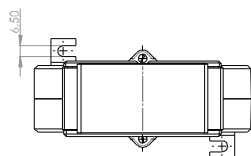

ASK 101.4 2U

Plug-in current transformer, secondary reconnectable

Bus bar 1 100 x 10 mm
 Bus bar 2 2 x 80 x 10 mm
 Round conductor 70 mm
 Transformer width 100/130 mm
 Height 141 mm
 Depth 58 mm

Primary current [A]	Burden [VA]	Secondary current [A] / Class	
		5 A Cl. 1 Art.-no.	1 A Cl. 1 Art.-no.
1200-600	10-5	10022120	10022320
	15-7,5	10022121	10022321
1500-750	10-5	10022122	10022322
	15-7,5	10022123	10022323
1600-800	10-5	10022124	10022324
	15-7,5	10022125	10022325
	30-15	10022126	10022326
2000-1000	10-5	10022127	10022327
	15-7,5	10022128	10022328
	30-15	10022129	10022329

		Art.-no.
	Snap-on mounting	-
	Sealed shutter, type C	10059042