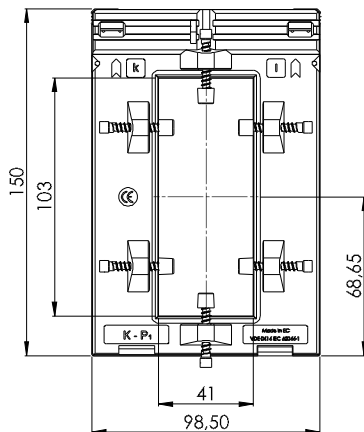

ASK 103.41

Plug-in current transformer

Bus bar 1 103 x 41 mm
 Round conductor 40 mm
 Transformer width 99 mm
 Height 150 mm
 Depth 58 mm

Primary current [A]	Burden [VA]	Secondary current [A] / Class			
		5 A Cl. 1 Art.-no.	5 A Cl. 0,5 Art.-no.	1 A Cl. 1 Art.-no.	1 A Cl. 0,5 Art.-no.
400	2,5	10097051	10097021	10097251	10097221
	5	10097052		10097252	
500	2,5	10097053	10097023	10097253	10097223
	5	10097054		10097254	
600	2,5	10097055	10097025	10097255	10097225
	5	10097056		10097256	
750	2,5	10097057	10097027	10097257	10097227
	5	10097058		10097258	
800	5	10097059	10097029	10097259	10097229
	10	10097060		10097260	
1000	10	10097061	10097031	10097261	10097231
	15	10097062		10097262	
1200	10	10097063	10097033	10097263	10097233
	15	10097064		10097264	
1250	10	10097065	10097035	10097265	10097235
	15	10097066		10097266	
1500	15	10097067	10097037	10097267	10097237
	30	10097068		10097268	
2000	15	10097069	10097039	10097269	10097239
	30	10097070		10097270	

ASK 103.41 2U

Plug-in current transformer, secondary reconnectable

Primary current [A]	Burden [VA]	Secondary current [A] / Class			
		5 A Cl. 1 Art.-no.	5 A Cl. 0,5 Art.-no.	1 A Cl. 1 Art.-no.	1 A Cl. 0,5 Art.-no.
1000-500	5-2,5	10097081	10097071	10097281	10097271
1200-600	5-2,5	10097082	10097072	10097282	10097272
	10-5	10097083	10097073	10097283	10097273
1500-750	15-7,5	10097084		10097284	
	15-7,5	10097085	10097075	10097285	10097275
2000-1000	30-15	10097086		10097286	