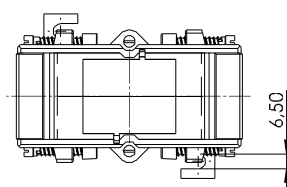

ASK 103.41

Plug-in current transformer

Bus bar 1 103 x 41 mm
 Round conductor 40 mm
 Transformer width 99 mm
 Height 150 mm
 Depth 58 mm

Primary current [A]	Burden [VA]	Secondary current [A] / Class			
		5 A Cl. 1 Art.-no.	5 A Cl. 0,5 Art.-no.	1 A Cl. 1 Art.-no.	1 A Cl. 0,5 Art.-no.
400	2,5	10097051	10097021	10097251	10097221
	5	10097052		10097252	
500	2,5	10097053	10097023	10097253	10097223
	5	10097054		10097254	
600	2,5	10097055	10097025	10097255	10097225
	5	10097056		10097256	
750	2,5	10097057	10097027	10097257	10097227
	5	10097058		10097258	
800	5	10097059	10097029	10097259	10097229
	10	10097060		10097260	
1000	10	10097061	10097031	10097261	10097231
	15	10097062		10097262	
1200	10	10097063	10097033	10097263	10097233
	15	10097064		10097264	
1250	10	10097065	10097035	10097265	10097235
	15	10097066		10097266	
1500	15	10097067	10097037	10097267	10097237
	30	10097068		10097268	
2000	15	10097069	10097039	10097269	10097239
	30	10097070		10097270	

ASK 103.41 2U

Plug-in current transformer, secondary reconnectable

Primary current [A]	Burden [VA]	Secondary current [A] / Class			
		5 A Cl. 1 Art.-no.	5 A Cl. 0,5 Art.-no.	1 A Cl. 1 Art.-no.	1 A Cl. 0,5 Art.-no.
1000-500	5-2,5	10097081	10097071	10097281	10097271
1200-600	5-2,5	10097082	10097072	10097282	10097272
	10-5	10097083	10097073	10097283	10097273
1500-750	15-7,5	10097084		10097284	
	15-7,5	10097085	10097075	10097285	10097275
2000-1000	30-15	10097086		10097286	