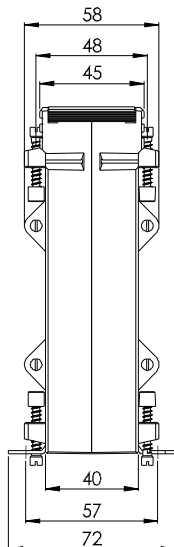

ASK 103.41

Plug-in current transformer

Bus bar 1 103 x 41 mm
 Round conductor 40 mm
 Transformer width 99 mm
 Height 150 mm
 Depth 58 mm

Primary current [A]	Burden [VA]	Secondary current [A] / Class			
		5 A Cl. 1 Art.-no.	5 A Cl. 0,5 Art.-no.	1 A Cl. 1 Art.-no.	1 A Cl. 0,5 Art.-no.
400	2,5	10097051	10097021	10097251	10097221
	5	10097052		10097252	
500	2,5	10097053	10097023	10097253	10097223
	5	10097054		10097254	
600	2,5	10097055	10097025	10097255	10097225
	5	10097056		10097256	
750	2,5	10097057	10097027	10097257	10097227
	5	10097058		10097258	
800	5	10097059	10097029	10097259	10097229
	10	10097060		10097260	
1000	10	10097061	10097031	10097261	10097231
	15	10097062		10097262	
1200	10	10097063	10097033	10097263	10097233
	15	10097064		10097264	
1250	10	10097065	10097035	10097265	10097235
	15	10097066		10097266	
1500	15	10097067	10097037	10097267	10097237
	30	10097068		10097268	
2000	15	10097069	10097039	10097269	10097239
	30	10097070		10097270	

ASK 103.41 2U

Plug-in current transformer, secondary reconnectable

Primary current [A]	Burden [VA]	Secondary current [A] / Class			
		5 A Cl. 1 Art.-no.	5 A Cl. 0,5 Art.-no.	1 A Cl. 1 Art.-no.	1 A Cl. 0,5 Art.-no.
1000-500	5-2,5	10097081	10097071	10097281	10097271
1200-600	5-2,5	10097082	10097072	10097282	10097272
	10-5	10097083	10097073	10097283	10097273
1500-750	15-7,5	10097084		10097284	
	15-7,5	10097085	10097075	10097285	10097275
2000-1000	30-15	10097086		10097286	