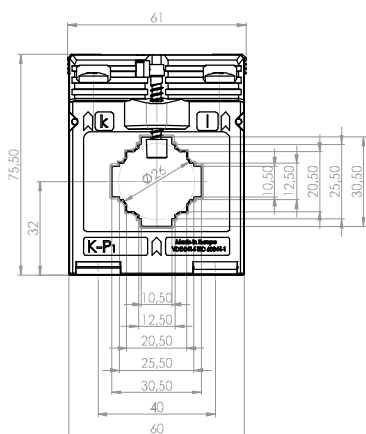

## ASK 31.3 2U

Plug-in current transformer, secondary reconnectable

Bus bar 1            30 x 10 mm  
 Bus bar 2            2 x 20 x 10 mm  
 Round conductor    26 mm  
 Transformer width   61 mm  
 Height                75,5 mm  
 Depth                 48 mm

Primary current [A]	Burden [VA]	Secondary current [A] / Class	
		5 A Cl. 1 Art.-no.	1 A Cl. 1 Art.-no.
200-100	5-2,5	1007111	1007311
300-150	5-2,5	1007112	1007312
400-200	5-2,5	1007113	1007313
	10-5	1007114	1007314
500-250	5-2,5	1007115	1007315
	10-5	1007116	1007316
600-300	10-5	1007117	1007317