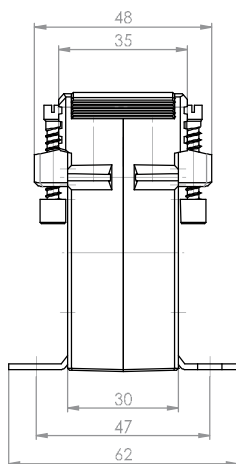

## ASK 31.3 2U

Plug-in current transformer, secondary reconnectable

Bus bar 1            30 x 10 mm  
 Bus bar 2            2 x 20 x 10 mm  
 Round conductor    26 mm  
 Transformer width   61 mm  
 Height                75,5 mm  
 Depth                 48 mm

Primary current [A]	Burden [VA]	Secondary current [A] / Class	
		5 A Cl. 1 Art.-no.	1 A Cl. 1 Art.-no.
200-100	5-2,5	1007111	1007311
300-150	5-2,5	1007112	1007312
400-200	5-2,5	1007113	1007313
	10-5	1007114	1007314
500-250	5-2,5	1007115	1007315
	10-5	1007116	1007316
600-300	10-5	1007117	1007317

		Art.-no.
	<b>Snap-on mounting, type A</b>	<b>10053011</b>
	<b>Sealed shutter, type A</b>	<b>10059040</b>