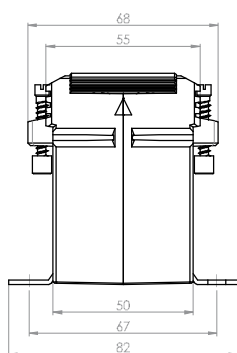

ASK 31.5 2U

Plug-in current transformer, secondary reconnectable

Bus bar 1 30 x 10 mm
 Bus bar 2 2 x 20 x 10 mm
 Round conductor 28 mm
 Transformer width 61 mm
 Height 75,5 mm
 Depth 68 mm

Primary current [A]	Burden [VA]	Secondary current [A] / Class	
		5 A Cl. 1 Art.-no.	1 A Cl. 1 Art.-no.
150-75	5-2,5	1009132	1009332
	10-5	1009133	1009333
200-100	5-2,5	1009134	1009334
	10-5	1009135	1009335
300-150	5-2,5	1009136	1009336
	10-5	1009137	1009337
	15-7,5	1009138	1009338
400-200	5-2,5	1009139	1009339
	10-5	1009140	1009340
	15-7,5	1009141	1009341
500-250	5-2,5	1009142	1009342
	10-5	1009143	1009343
	15-7,5	1009144	1009344
600-300	5-2,5	1009145	1009345
	10-5	1009146	1009346

		Art.-no.
	Snap-on mounting, type C	10055011
	Sealed shutter, type B	10059041