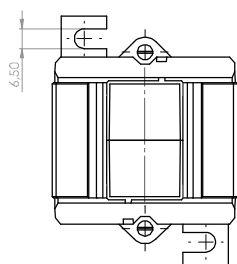

ASK 31.5 2U

Plug-in current transformer, secondary reconnectable

Bus bar 1 30 x 10 mm
 Bus bar 2 2 x 20 x 10 mm
 Round conductor 28 mm
 Transformer width 61 mm
 Height 75,5 mm
 Depth 68 mm

Primary current [A]	Burden [VA]	Secondary current [A] / Class	
		5 A Cl. 1 Art.-no.	1 A Cl. 1 Art.-no.
150-75	5-2,5	1009132	1009332
	10-5	1009133	1009333
200-100	5-2,5	1009134	1009334
	10-5	1009135	1009335
300-150	5-2,5	1009136	1009336
	10-5	1009137	1009337
	15-7,5	1009138	1009338
400-200	5-2,5	1009139	1009339
	10-5	1009140	1009340
	15-7,5	1009141	1009341
500-250	5-2,5	1009142	1009342
	10-5	1009143	1009343
	15-7,5	1009144	1009344
600-300	5-2,5	1009145	1009345
	10-5	1009146	1009346

		Art.-no.
	Snap-on mounting, type C	10055011
	Sealed shutter, type B	10059041