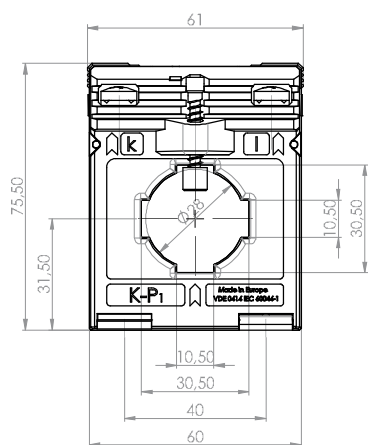

ASK 31.5 2U

Plug-in current transformer, secondary reconnectable

Bus bar 1 30 x 10 mm
 Bus bar 2 2 x 20 x 10 mm
 Round conductor 28 mm
 Transformer width 61 mm
 Height 75,5 mm
 Depth 68 mm

Primary current [A]	Burden [VA]	Secondary current [A] / Class	
		5 A Cl. 1 Art.-no.	1 A Cl. 1 Art.-no.
150-75	5-2,5	1009132	1009332
	10-5	1009133	1009333
200-100	5-2,5	1009134	1009334
	10-5	1009135	1009335
300-150	5-2,5	1009136	1009336
	10-5	1009137	1009337
	15-7,5	1009138	1009338
400-200	5-2,5	1009139	1009339
	10-5	1009140	1009340
	15-7,5	1009141	1009341
500-250	5-2,5	1009142	1009342
	10-5	1009143	1009343
	15-7,5	1009144	1009344
600-300	5-2,5	1009145	1009345
	10-5	1009146	1009346

		Art.-no.
	Snap-on mounting, type C	10055011
	Sealed shutter, type B	10059041