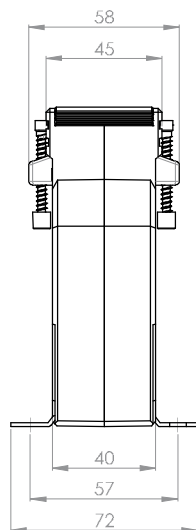

Bus bar 1            80 x 10 mm  
 Bus bar 2            60 x 30 mm  
 Bus bar 3            2 x 60 x 10 mm  
 Round conductor    55 mm  
 Transformer width   120 mm  
 Height                123,5 mm  
 Depth                 58 mm

## ASK 81.4 2U

Plug-in current transformer, secondary reconnectable

Primary current [A]	Burden [VA]	Secondary current [A] / Class	
		5 A Cl. 1 Art.-no.	1 A Cl. 1 Art.-no.
1000-500	10-5	10021120	10021320
	15-7,5	10021121	10021321
1200-600	10-5	10021122	10021322
	15-7,5	10021123	10021323
1500-750	10-5	10021124	10021324
	15-7,5	10021125	10021325
	30-15	10021126	10021326
1600-800	10-5	10021127	10021327
	15-7,5	10021128	10021328

## ASK 81.4 3U

Plug-in current transformer, secondary reconnectable

Primary current [A]	Burden [VA]	Secondary current [A] / Class	
		5 A Cl. 1 Art.-no.	1 A Cl. 1 Art.-no.
1000-750-500	10-5-2,5	10021166	10021366
1200-800-600	15-10-5	10021164	10021364
1500-1000-500	15-10-5	10021163	10021363
1500-1000-750	15-10-5	10021165	10021365
1600-800-400	15-10-5	10021162	10021362