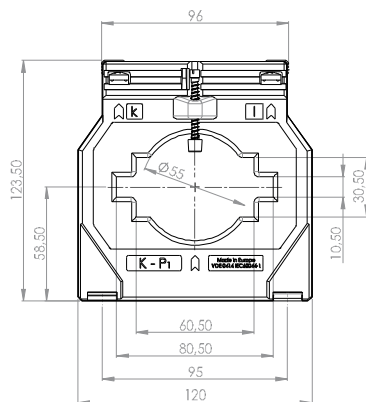

Bus bar 1            80 x 10 mm  
 Bus bar 2            60 x 30 mm  
 Bus bar 3            2 x 60 x 10 mm  
 Round conductor    55 mm  
 Transformer width   120 mm  
 Height                123,5 mm  
 Depth                 58 mm

## ASK 81.4 2U

Plug-in current transformer, secondary reconnectable

Primary current [A]	Burden [VA]	Secondary current [A] / Class	
		5 A Cl. 1 Art.-no.	1 A Cl. 1 Art.-no.
1000-500	10-5	10021120	10021320
	15-7,5	10021121	10021321
1200-600	10-5	10021122	10021322
	15-7,5	10021123	10021323
1500-750	10-5	10021124	10021324
	15-7,5	10021125	10021325
	30-15	10021126	10021326
1600-800	10-5	10021127	10021327
	15-7,5	10021128	10021328

## ASK 81.4 3U

Plug-in current transformer, secondary reconnectable

Primary current [A]	Burden [VA]	Secondary current [A] / Class	
		5 A Cl. 1 Art.-no.	1 A Cl. 1 Art.-no.
1000-750-500	10-5-2,5	10021166	10021366
1200-800-600	15-10-5	10021164	10021364
1500-1000-500	15-10-5	10021163	10021363
1500-1000-750	15-10-5	10021165	10021365
1600-800-400	15-10-5	10021162	10021362