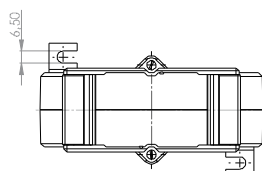

Bus bar 1            80 x 10 mm  
 Bus bar 2            60 x 30 mm  
 Bus bar 3            2 x 60 x 10 mm  
 Round conductor    55 mm  
 Transformer width   120 mm  
 Height                123,5 mm  
 Depth                 58 mm

## ASK 81.4 2U

Plug-in current transformer, secondary reconnectable

Primary current [A]	Burden [VA]	Secondary current [A] / Class	
		5 A Cl. 1 Art.-no.	1 A Cl. 1 Art.-no.
1000-500	10-5	10021120	10021320
	15-7,5	10021121	10021321
1200-600	10-5	10021122	10021322
	15-7,5	10021123	10021323
1500-750	10-5	10021124	10021324
	15-7,5	10021125	10021325
	30-15	10021126	10021326
1600-800	10-5	10021127	10021327
	15-7,5	10021128	10021328

## ASK 81.4 3U

Plug-in current transformer, secondary reconnectable

Primary current [A]	Burden [VA]	Secondary current [A] / Class	
		5 A Cl. 1 Art.-no.	1 A Cl. 1 Art.-no.
1000-750-500	10-5-2,5	10021166	10021366
1200-800-600	15-10-5	10021164	10021364
1500-1000-500	15-10-5	10021163	10021363
1500-1000-750	15-10-5	10021165	10021365
1600-800-400	15-10-5	10021162	10021362