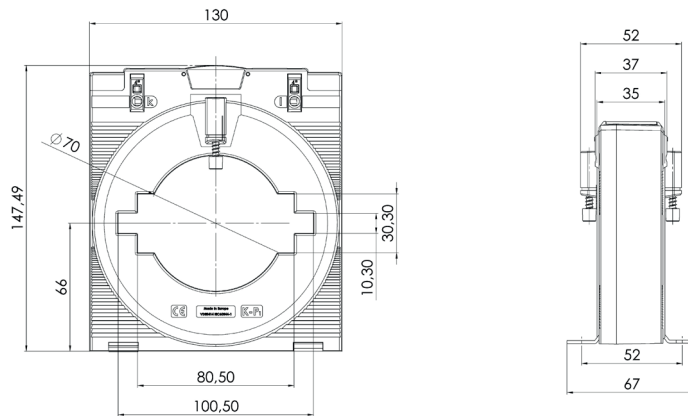

### Abmessung:

Schiene 1: 100 x 10 mm  
 Schiene 2: 80 x 30 mm  
 Rundleiter: 70 mm  
 Baubreite: 130 mm  
 Bauhöhe: 147,49 mm  
 Bautiefe gesamt: 52 mm