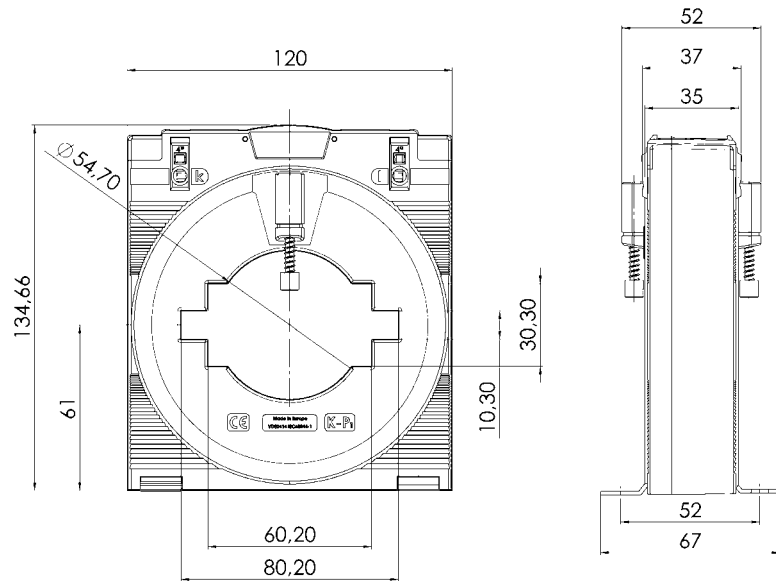

### Abmessungen:

Schiene 1: 80 x 10 mm  
 Schiene 2: 60 x 30 mm  
 Rundleiter: 54,7 mm  
 Baubreite: 120 mm  
 Bauhöhe: 134,66 mm  
 Bautiefe gesamt: 52 mm