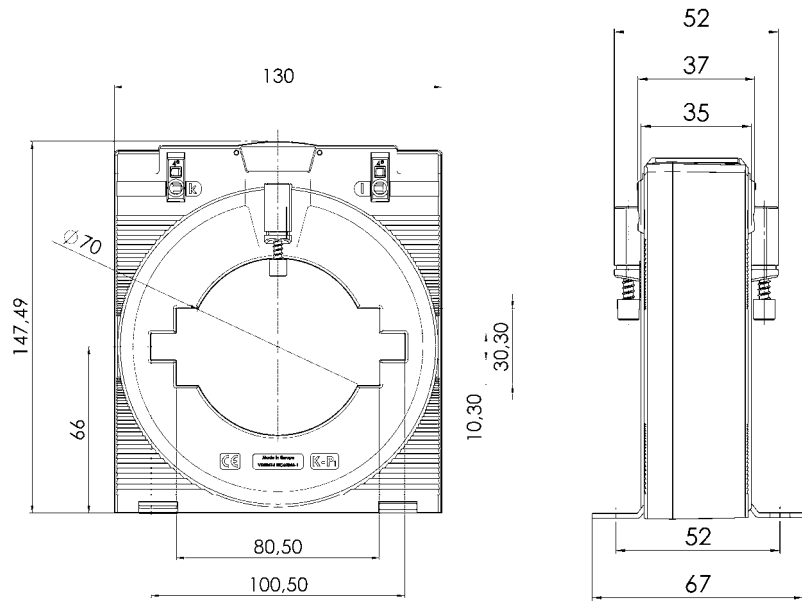

XCTB 101.35 Aufsteck-Stromwandler

Abmessungen:

Schiene 1: 100 x 10 mm
 Schiene 2: 80 x 30 mm
 Rundleiter: 70 mm
 Baubreite: 130 mm
 Bauhöhe: 147,49 mm
 Bautiefe gesamt: 52 mm

Technische Daten:

Therm. Nenndauerstrom I_{cth} : $1,2 \times I_N$
 Therm. Nennkurzzeitstrom I_{th} : $60 \times I_N$, 1 Sek. (max. 100 kA)
 Max. Betriebsspannung U_m : 1,2 kV, U_{eff}
 Isolationsprüfspannung: 6 kV, U_{eff} , 50 Hz, 1 Min.
Blitzstoßspannung: 12kV, 1,2/50 μ s
 Nenn-Frequenz: 50 / 60 Hz
 Angewandte technische Normen: DIN EN 61869, Teil 1 + 2
 Oberschwingungsmessungen mit Bürde 0,2 VA – Sr pf1
 Messgenauigkeit bis 20 kHz: $\epsilon \leq 2\% \mid \Delta\phi \leq 2^\circ @ 0,05-10 \text{ kHz}$
 $\epsilon \leq 3\% \mid \Delta\phi \leq 3^\circ @ 10-20 \text{ kHz}$

Bestelltabelle XCTB 101.35 mit Sekundärstrom 5 A

Sekundärstrom		5A				
Primärstrom [A]	Bem.-Leistung [VA]	Genauigkeitsklasse				
		1	0,5	0,5S	0,2	0,2S
		Best.-Nr	Best.-Nr.	Best.-Nr.	Best.-Nr.	Best.-Nr.
400	2,5		10051-0508			
	5	10051-0501				
500	2,5		10051-0509			
	5	10051-0502	10051-0510			
600	2,5		10051-0511	10051-0523		
	5		10051-0512			
750	2,5		10051-0513	10051-0524		
	5	10051-0503	10051-0514	10051-0525		
800	2,5		10051-0515	10051-0526		
	5	10051-0504	10051-0516	10051-0527		
1000	5	10051-0505	10051-0517	10051-0528	10051-0534	
1200	5	10051-0506	10051-0518	10051-0529	10051-0535	10051-0540
1250	5	10051-0507	10051-0519	10051-0530	10051-0536	10051-0541
1500	5		10051-0520	10051-0531	10051-0537	10051-0542
1600	5		10051-0521	10051-0532	10051-0538	10051-0543
2000	5		10051-0522	10051-0533	10051-0539	10051-0544